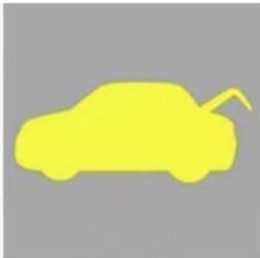

已开启前照远光灯

已开启前照近光灯

危险报警闪光灯闪烁

右转向指示灯闪烁

左转向指示灯闪烁

两侧车门开启

行李舱开启

发动机舱开启